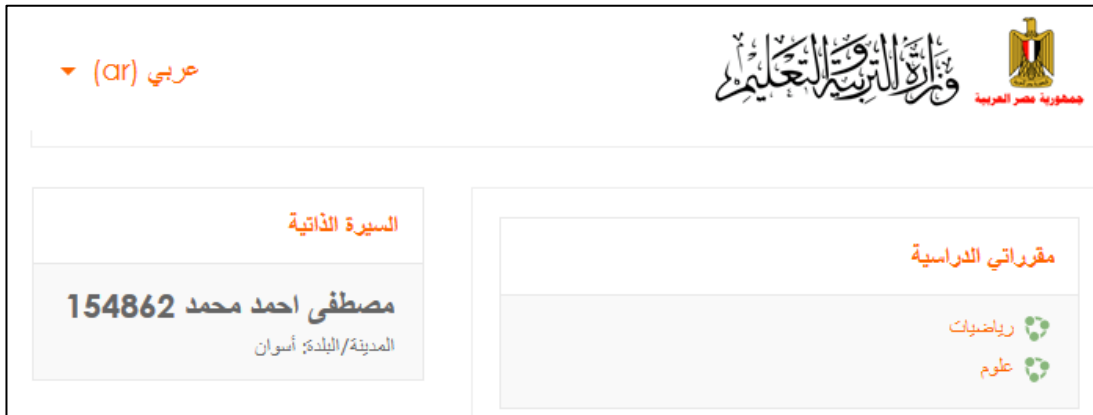

وزارة التربية والتعليم  
جمهورية مصر العربية

وزارة التربية والتعليم

اسم المستخدم

كلمة المرور

تذكر اسم المستخدم

دخول

- يتم الدخول إلى الصفحة الرئيسية للطالب وتشتمل على :
  - السيرة الذاتية وبها بيانات الطالب (الاسم ورقم الجلوس والمحافظة) وعلى الطالب مسئولية التأكد من ظهور اسمه ورقم الجلوس صحيحا على الصفحة حيث أنه في حالة اختبار الطالب مع ظهور اسم خطأ على الصفحة يعرضه لاستبعاده من النتيجة النهائية حتى وإن قام بأداء جميع الاختبارات
  - مقرراتي الدراسية وبها جميع الاختبارات المقرر للطالب اداؤها

- يقوم الطالب باختيار الاختبارات تبعا للترتيب الذي يرغب فيه اي انه لا يوجد ترتيب في حل الاختبارات ولكن عليه اداء جميع الاختبارات

- باختيار الاختبار تظهر الصفحة الخاصة به

- يتم الضغط على اسم مادة الاختبار فتظهر الشاشة التالية موضحة بها مدة الاختبار والتعليمات الخاصة به
- قم بالضغط على "قم بمحاولة أداء الاختبار الآن" مع العلم أنه بالضغط على هذا الاختيار يبدأ احتساب زمن الاختبار