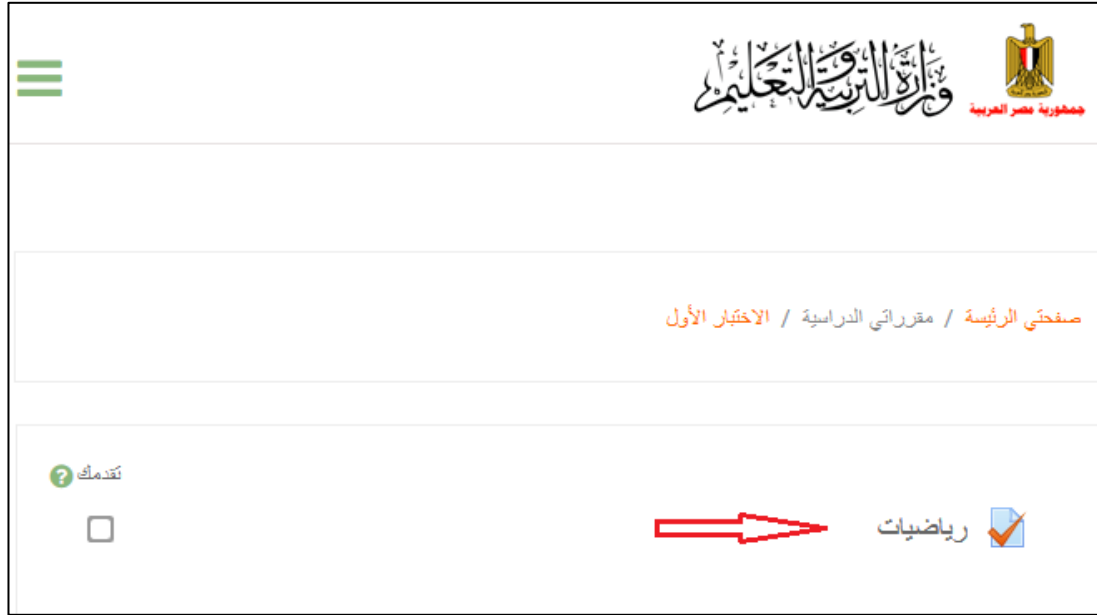

وزارة التربية والتعليم  
جمهورية مصر العربية

وزارة التربية والتعليم

اسم المستخدم

كلمة المرور

تذكر اسم المستخدم

دخول

- يتم الدخول إلى الصفحة الرئيسية للطالب وتشتمل على :
  - السيرة الذاتية وبها بيانات الطالب (الاسم ورقم الجلوس والمحافظة) وعلى الطالب مسئولية التأكد من ظهور اسمه ورقم الجلوس صحيحا على الصفحة حيث أنه في حالة اختبار الطالب مع ظهور اسم خطأ على الصفحة يعرضه لاستبعاده من النتيجة النهائية حتى وإن قام بأداء جميع الاختبارات
  - مقرراتي الدراسية وبها جميع الاختبارات المقرر للطالب اداؤها

- يقوم الطالب باختيار الاختبارات تبعا للترتيب الذي يرغب فيه اي انه لا يوجد ترتيب في حل الاختبارات ولكن عليه اداء جميع الاختبارات

- باختيار الاختبار تظهر الصفحة الخاصة به

- يتم الضغط على اسم مادة الاختبار فتظهر الشاشة التالية موضحة بها مدة الاختبار والتعليمات الخاصة به
- قم بالضغط على "قم بمحاولة أداء الاختبار الآن" مع العلم أنه بالضغط على هذا الاختيار يبدأ احتساب زمن الاختبار